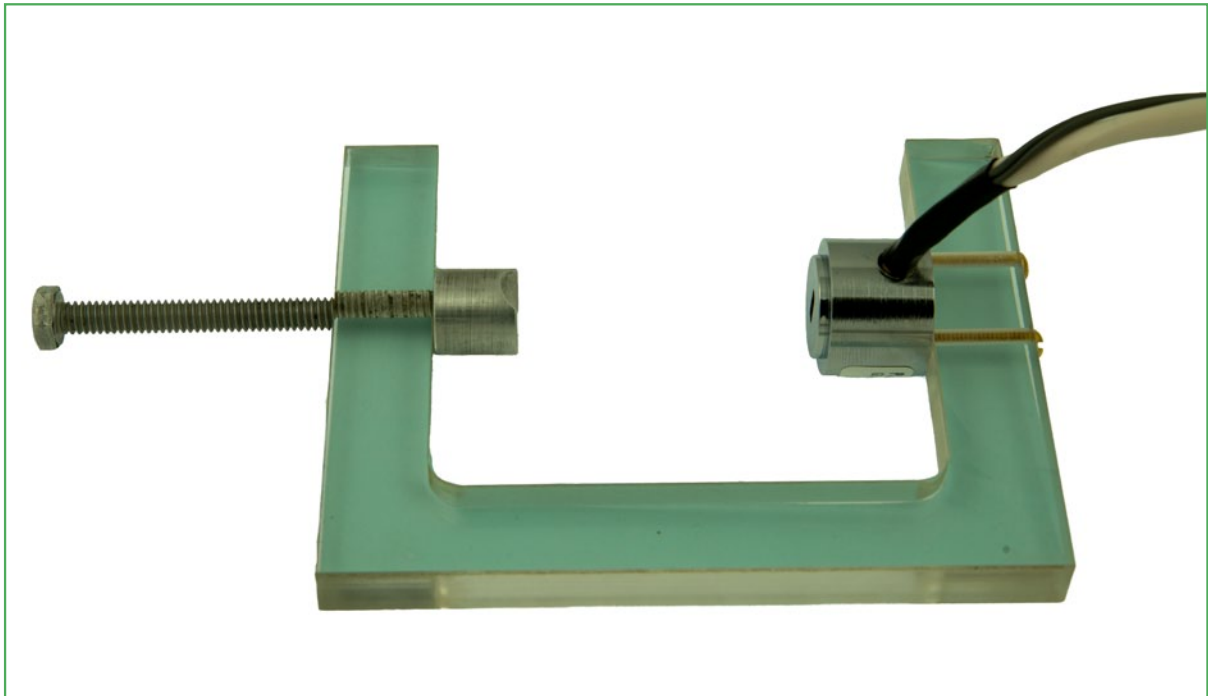

# PSY1 ラージクランプ

**Solutions for soil, plant & environmental monitoring**

[www.ictinternational.com](http://www.ictinternational.com)

Ph: +61 2 6772 6770 [sales@ictinternational.com.au](mailto:sales@ictinternational.com.au)