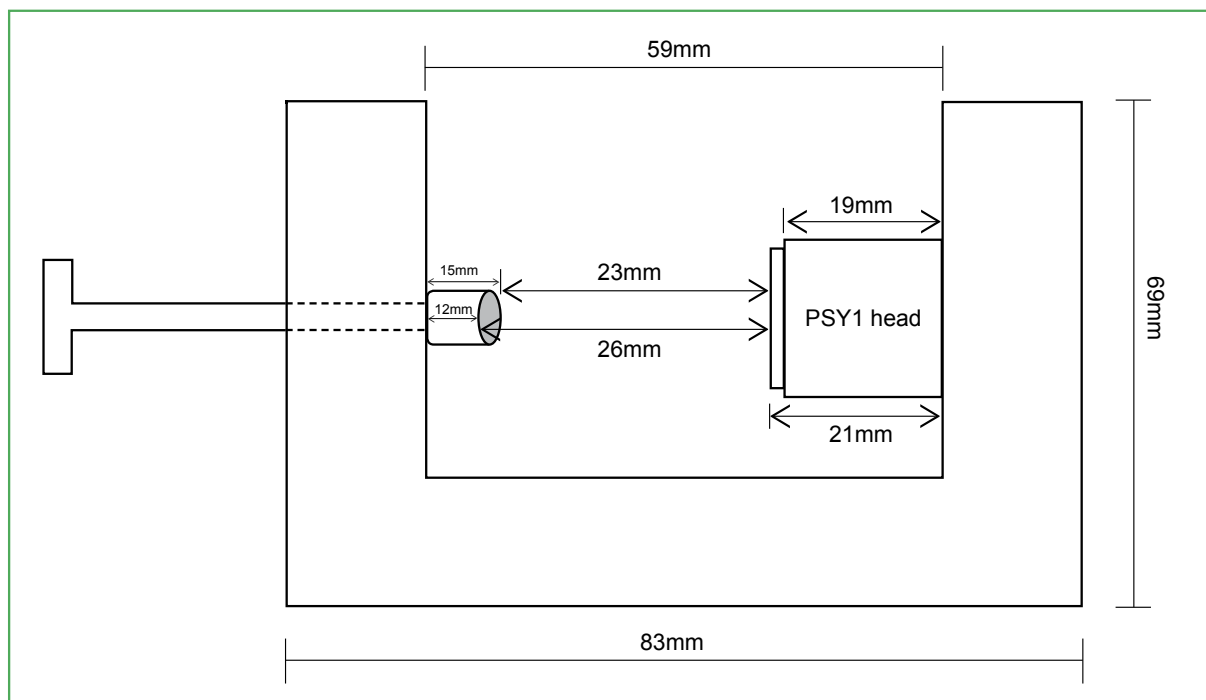

# PSY1 スモールクランプ

Solutions for soil, plant & environmental monitoring

[www.ictinternational.com](http://www.ictinternational.com)

Ph: +61 2 6772 6770 [sales@ictinternational.com.au](mailto:sales@ictinternational.com.au)